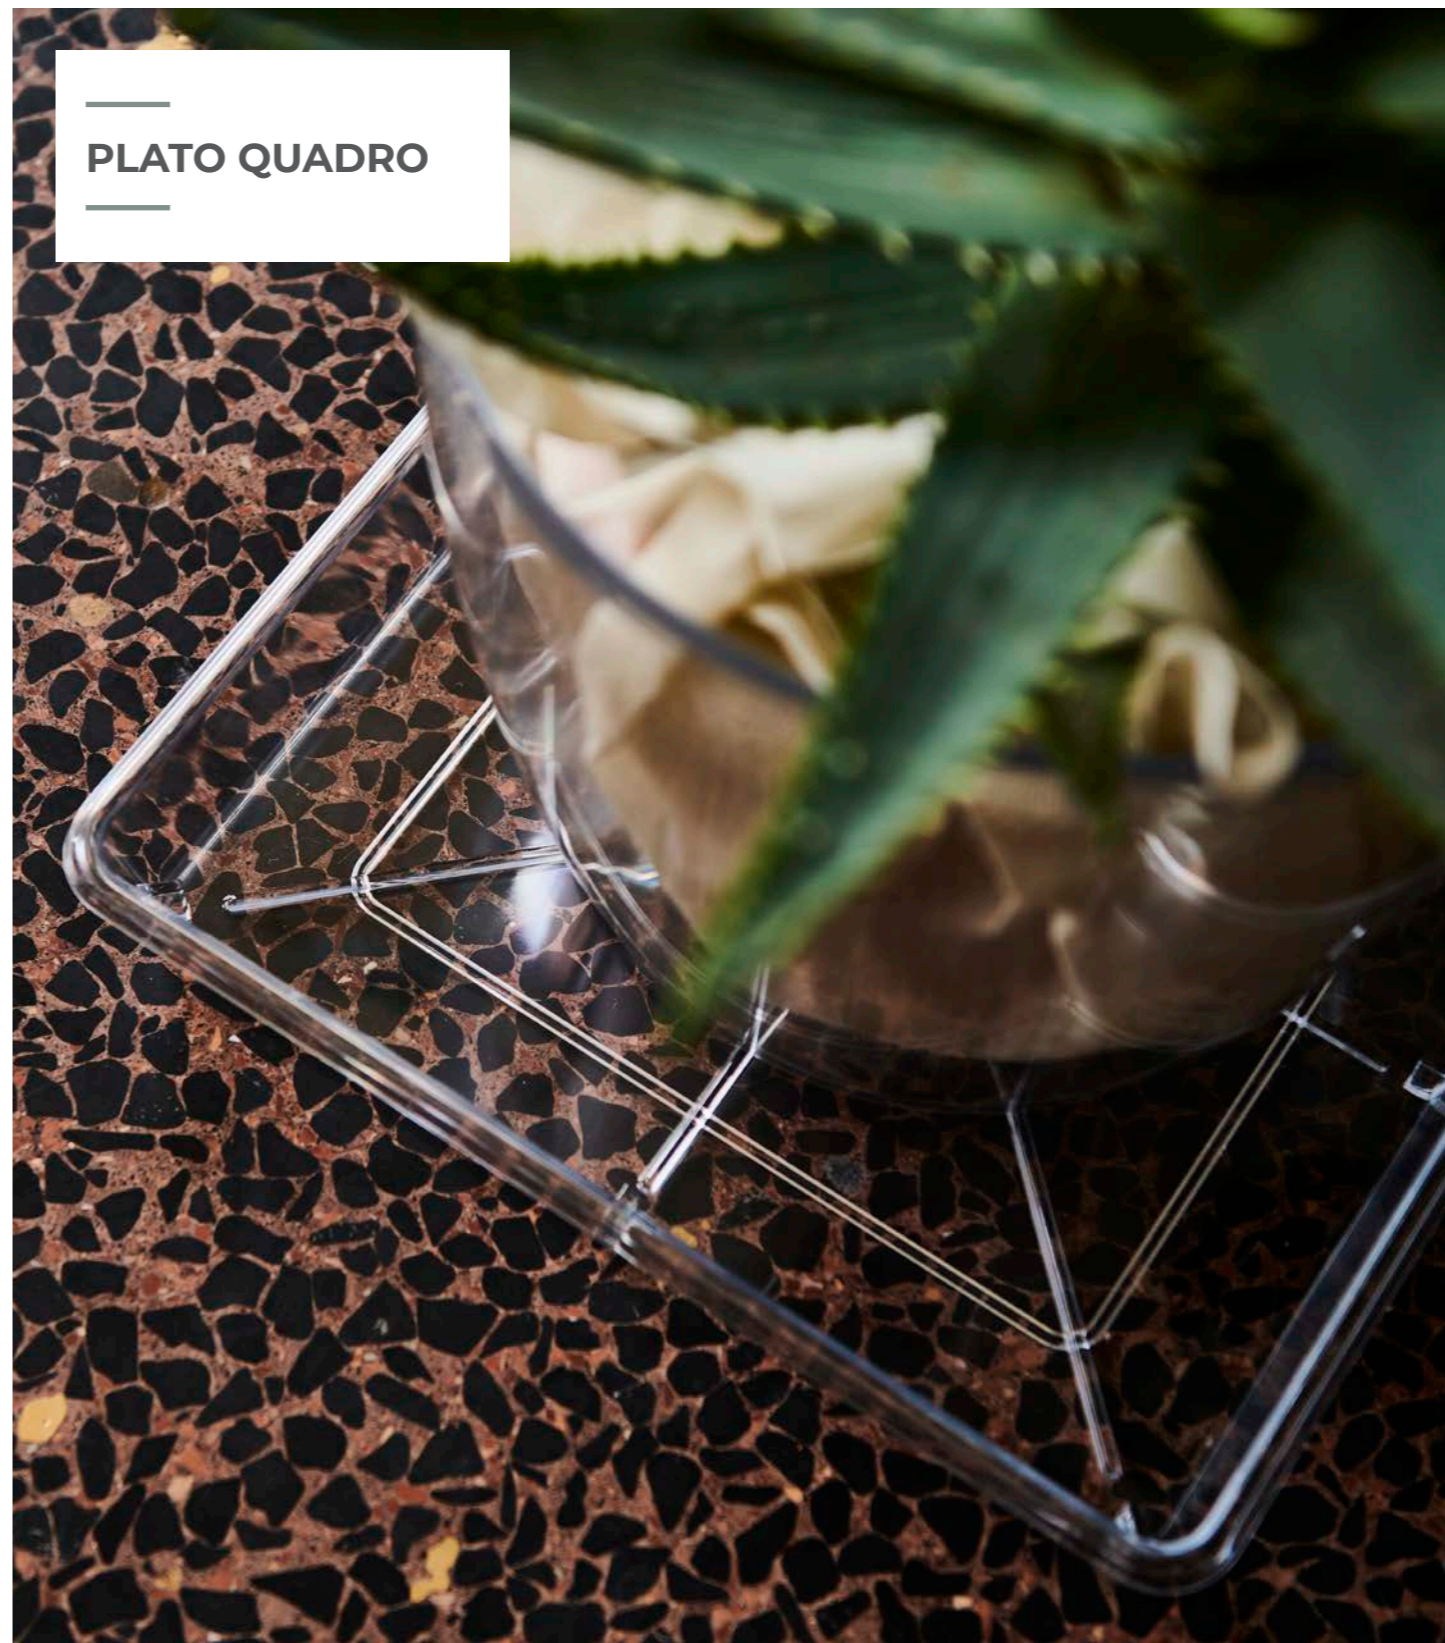

PLATO QUADRO

024

code without color codice senza colore	cm	cm	min. q.ty q.tà min.
08 122 027	27	4	22
08 122 033	33	4	20
08 122 038	38	4,5	20