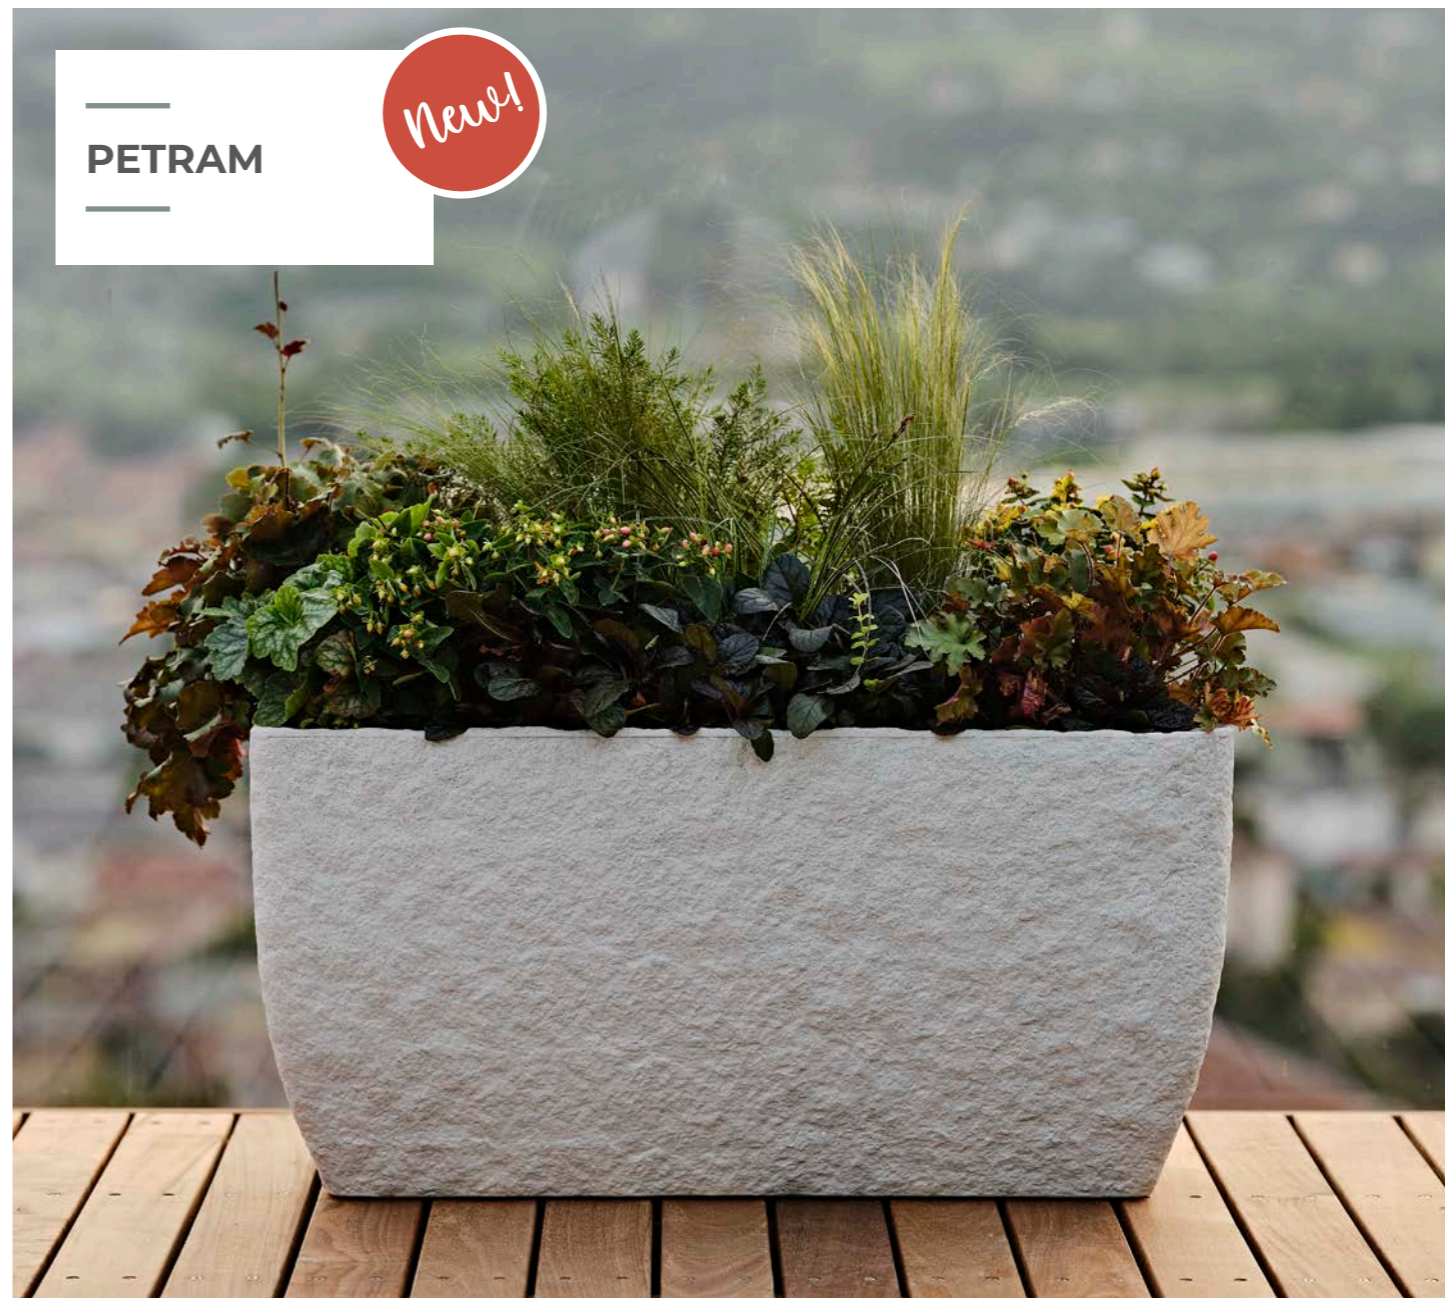

PETRAM

New!