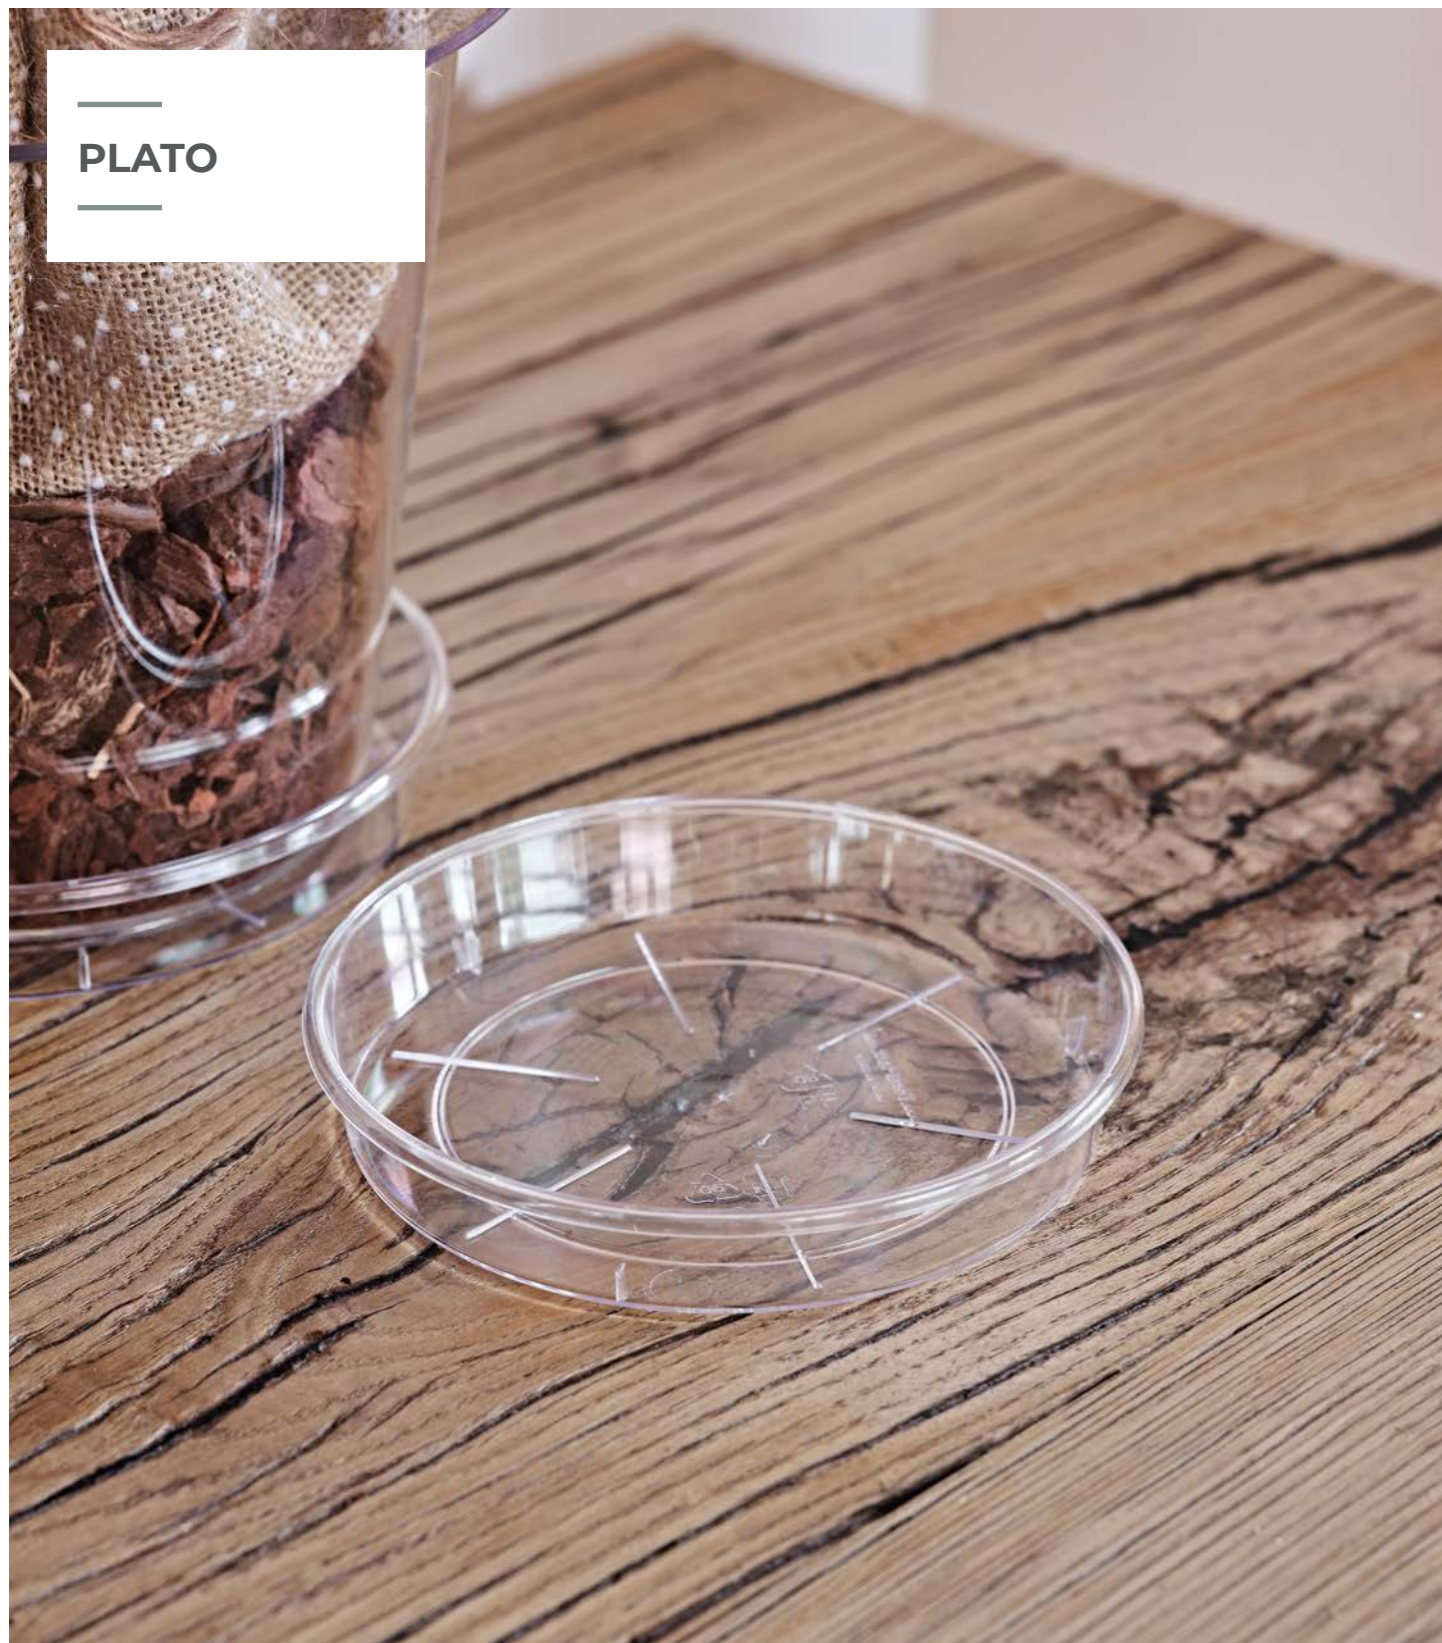

ALGARVE

- Glossy surface / Superficie lucida
- UV resistant / UV resistente
- Very light / Leggero
- Stackable / Impilabile

024

code without color codice senza colore	cm	cm	L	min. q.ty q.tà min.
08 018 026	14	26	4,4	12
08 018 035	20	35	11	8
08 018 042	24,5	42	20	4