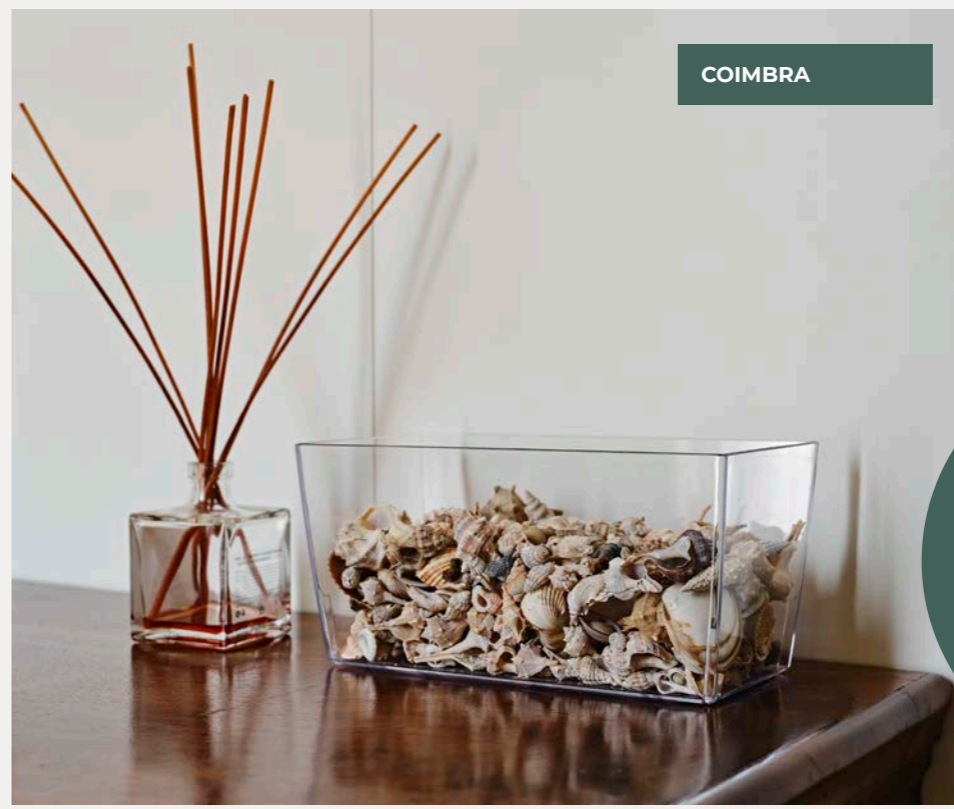

MADEIRA

MADEIRA

Clear pots are also ideal as multi-purpose container.
I vasi della linea Clear sono ideali anche come contenitore multiuso.

ALGARVE

COIMBRA

ideal for compositions and as gift ideas
ideale per composizioni e idee regalo