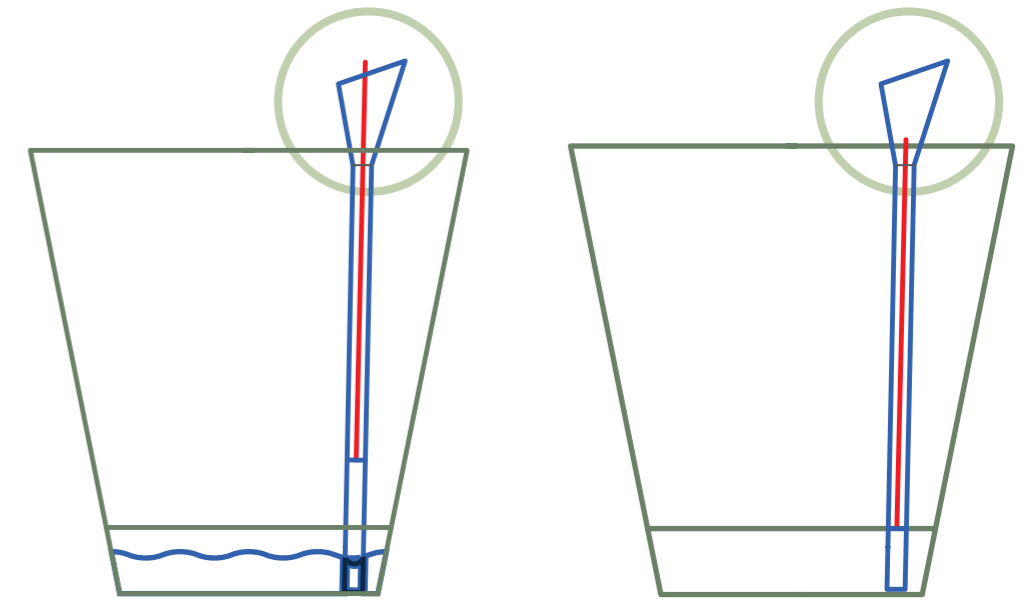

**WATER LEVEL INDICATOR
INDICATORE DI LIVELLO**

In some pots with water reserve can be combined with level indicator, which is easy to assemble and install.

—
In alcuni vasi con riserva d'acqua è possibile abbinare l'indicatore di livello, facile da montare ed installare nel vaso.

The level indicator shows through a float when water needs to be added.

—
L'indicatore di livello segnala attraverso un galleggiante quando è necessario aggiungere acqua.

full of water
pieno d'acqua

empty
vuoto