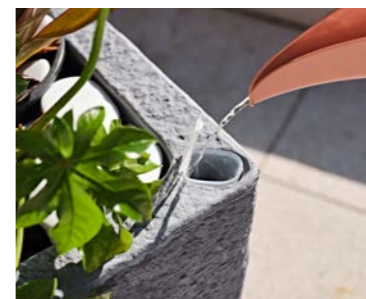

The level indicator allows checking the level of water in the water reservoir. Arrangement for mounting concealed swivel castors. - Attraverso l'indicatore di livello è possibile controllare il livello di acqua presente nella riserva d'acqua. Predisposto per l'allestimento di ruote piroettanti a scomparsa.

- Water reserve Riserva d'acqua, Water level indicator, Wheels Ruote, Double wall Doppia parete, Recyclable Riciclabile, UV resistant UV resistente, Very light Leggero

316 317 318