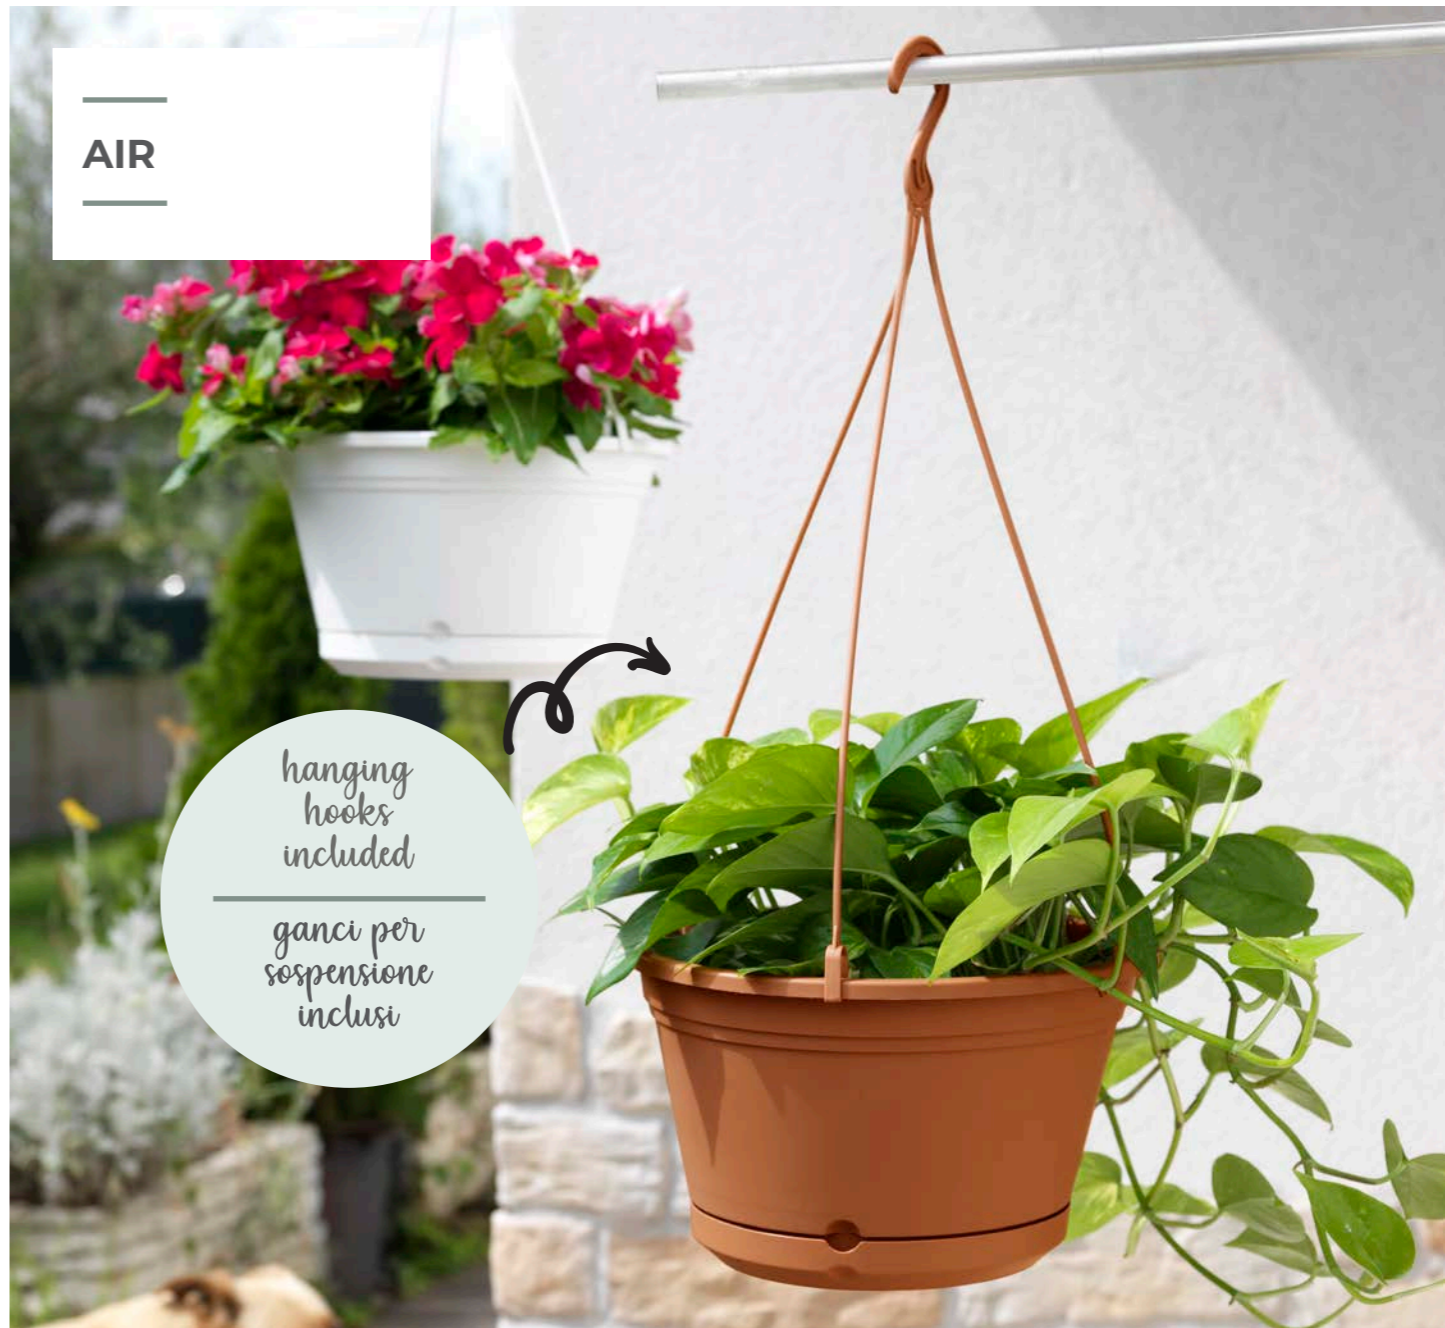

AIR

hanging hooks included
ganci per sospensione inclusi

Water diffusion through osmosis effect
-
Diffusione dell'acqua per osmosi

The saucer is included and is fitted into
-
Il sottovaso è incluso e viene fissato ad incastro

- Water reserve / Riserva d'acqua
- UV resistant / UV resistente
- Very light / Leggero
- Stackable / Impilabile

- 001
- 005
- 022
- 406
- 414

code without color
codice senza colore

cm	cm	cm	L	min. q.ty q.tà min.
28,5	20	17	6,3	12

28 125 029